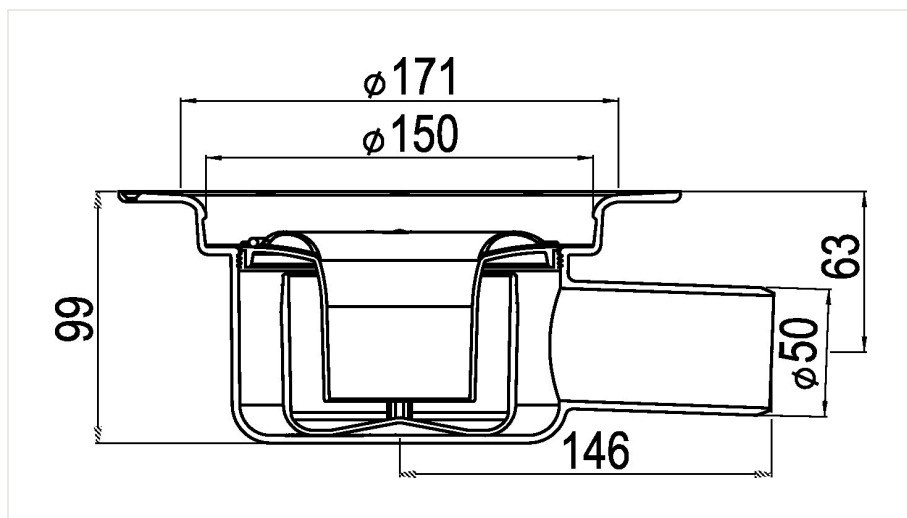

FREJA - Ø150 MM

RSK NR / ART NR
7113770

Purus Freja är en golvbrunn med en höjd på bara 99 mm. Den är lämplig för ingjutning i betongbjälklag. Då Purus Freja är tillverkad i PE-HD lämpar den sig även för svetsning mot PE-rör.

PRODUKTINFORMATION

RSK nr / ART nr	7113770
Kapacitet	Minst 0,8 liter/sekund, enligt SS-EN 1253
Anslutning	Sida, Ø50 mm.
Sildimension	Ø150 mm.
Material	Plast (PEH)
Bygghöjd	99 mm. (Lågbyggd)
Övrigt	Klämring 7141315, plast sil 7138446 och vattenlås 7118069 ingår som standard.